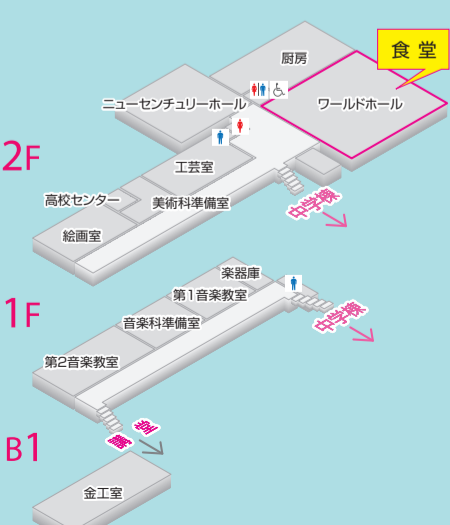

乗車券は不要です。(先着順)
※見学可能な時間は9:30~15:00です。

住 所: 〒576-0061 大阪府交野市東倉治4丁目7-1
アクセス: JR学研都市線「津田」駅から徒歩5分

時刻表	※発車の5分前までにお越しください。	
	学園発	総合グラウンド発
10	00 15 30 45	00 15 30 45
11	00 15 30 45	00 15 30 45
12	00 30	15 45
13	15 45	00 30
14	00 15 30 45	00 15 30 45
15	00	

関西創価学園フロアマップ

Q 学園センター

H 中学棟

F 芸術棟 E 食堂

N 管理棟 M 特別教室棟

R 高校棟 S 体育館

タイムテーブル

広大なキャンパスには、コンテンツ盛りだくさん！終日参加されることをオススメします。（時間帯は変更する場合がございますのでご了承ください）

- 飲食物の喫食はE ワールドホールをご利用ください。
- ゴミは必ずお持ち帰りください。
- おむつ替えスペースはG 池田講堂のトイレに、授乳室はR 高校保健室にあります。
- 待機室(中1-3.4 高1-5.6)は自由にご利用いただけます。※中学プレテスト待機室(中2教室)
- 第2駐輪場がバス・タクシー乗り場です。