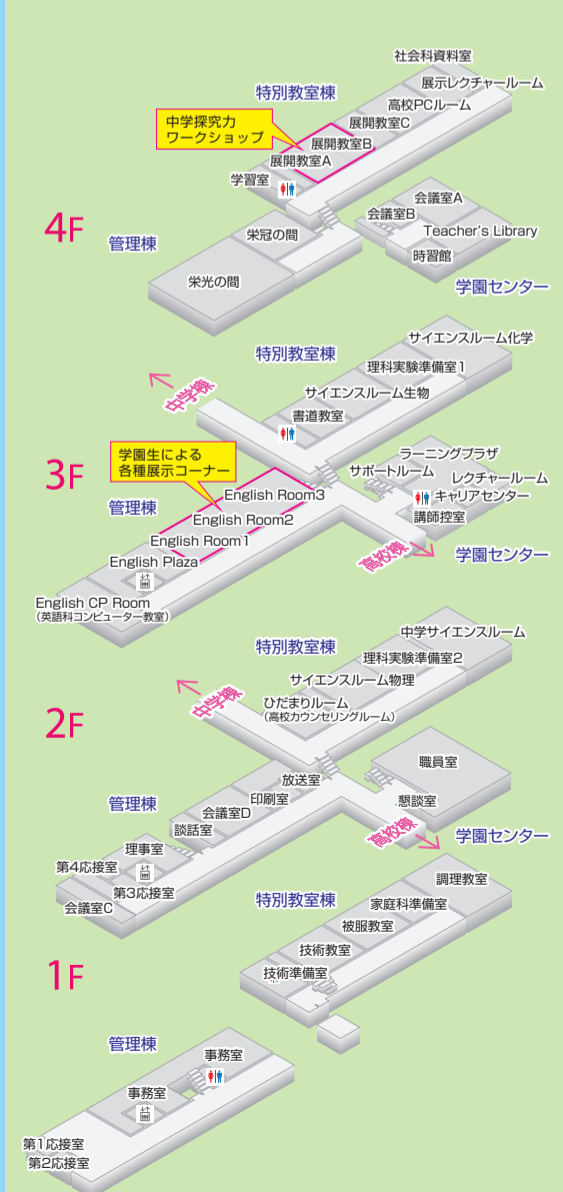

乗車券は不要です。(先着順)
※見学可能な時間は9:30~15:00です。

住 所: 〒576-0061 大阪府交野市東倉治4丁目7-1
アクセス: JR学研都市線「津田」駅から徒歩5分

時刻表	※発車の5分前までにお越しください。	
	学園発	総合グラウンド発
10	00 15 30 45	00 15 30 45
11	00 15 30 45	00 15 30 45
12	00 30	15 45
13	15 45	00 30
14	00 15 30 45	00 15 30 45
15	00	

関西創価学園フロアマップ

Q 学園センター

H 中学棟

F 芸術棟 E 食堂

N 管理棟 M 特別教室棟

R 高校棟 S 体育館

タイムテーブル

広大なキャンパスには、コンテンツ盛りだくさん！終日参加されることをオススメします。（時間帯は変更する場合がございますのでご了承ください）

クラブ見学

※1 高校棟から第1グラウンドへあがるスロープ側からお入りください。

時間	クラブ名	場所
9:30 ~ 11:30	【中学】ダンス部	S 中体育館
	【中学】陸上部	W 総合グラウンド
	【高校】男子バレーボール部	G 講堂
	【高校】女子バレーボール部	S 大体育館
	【高校】卓球部	S 卓球室
	【高校】女子バスケットボール部	S 大体育館
	【高校】女子ソフトテニス部	A テニスコート
	【高校】ラグビー部	W 総合グラウンド
	【高校】水泳部	T プール
	【高校】野球部	V ビクトリーグラウンド
13:00 ~ 15:00	【中高】剣道部	T 創武館 ※1
	【中高】レオナルド合唱団	H Wisdom Room Glory Room
	【中高】鼓笛隊	R 高校ピロティ
	【中高】オーケストラ部	R 高1-2
	【中学】吹奏楽部	F 第1音楽室
	【高校】吹奏楽部	F 第2音楽室
12:00~12:15 12:15~12:30 12:30~12:45 12:45~13:00	【高校】ダンス部	S 中体育館
	【中高】レオナルド合唱団	G 講堂
	【中高】吹奏楽部	
	【高校】栄光太鼓	

- 飲食物の喫食はE ワールドホールをご利用ください。
- ゴミは必ずお持ち帰りください。
- おむつ替えスペースはG 池田講堂のトイレに、授乳室はR 高校保健室にあります。
- 待機室(中1-3.4 高1-5.6)は自由にご利用いただけます。※中学プレテスト待機室(中2教室)
- 第2駐輪場がバス・タクシー乗り場です。