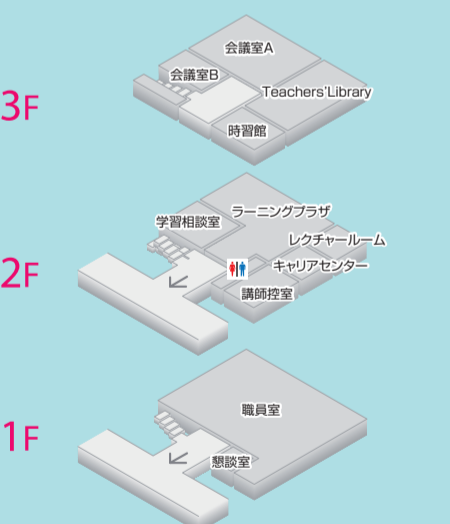

Welcome to KANSAI SOKA

関西創価を体感しよう!

クラブ活動の場所は裏面を確認してね!

関西創価中学校・高等学校
〒576-0063 大阪府交野市寺3丁目20番1号 TEL.072-891-0011 FAX.072-891-0015

学園最新情報は URL / QRコードから
関西創価 検索

総合グラウンド見学用 送迎バス

●学園発乗車 【乗降場】X 第2駐輪場
●総合グラウンド発乗車 【乗降場】W 総合グラウンド内

乗車券は不要です。(先着順)
※見学可能な時間は9:30~15:00です。

住 所: 〒576-0061 大阪府交野市東倉治4丁目7-1
アクセス: JR学研都市線「津田」駅から徒歩5分

時刻表	※発車の5分前までにお越しください。	
	学園発	総合グラウンド発
10	00 15 30 45	00 15 30 45
11	00 15 30 45	00 15 30 45
12	00 30	15 45
13	15 45	00 30
14	00 15 30 45	00 15 30 45
15	00	

関西創価学園フロアマップ

Q 学園センター

H 中学棟

F 芸術棟 E 食堂

N 管理棟 M 特別教室棟

R 高校棟 S 体育館

タイムテーブル

広大なキャンパスには、コンテンツ盛りだくさん！終日参加されることをオススメします。（時間帯は変更する場合がございますのでご了承ください）

- 飲食物の喫食はE ワールドホールをご利用ください。
- ゴミは必ずお持ち帰りください。
- おむつ替えスペースはG 池田講堂のトイレに、授乳室はR 高校保健室にあります。
- 待機室(中1-3.4 高1-5.6)は自由にご利用いただけます。※中学プレテスト待機室(中2教室)
- 第2駐輪場がバス・タクシー乗り場です。